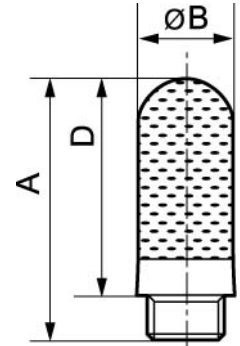

EXHAUST SILENCERS

Parallel male thread silencer - PPP

12

Part number	Male thread	Dim. A (mm)	Dim. B (mm)	Dim. D (mm)
PPP M5	M5	22	6.5	16.5
PPP 18	G1/8	34	12.5	27
PPP 14	G1/4	38	16.5	30
PPP 38	G3/8	67.5	18.5	56.5
PPP 12	G1/2	76	23.5	65
PPP 34	G3/4	133	39.5	117
PPP 01	G1	160	50	140